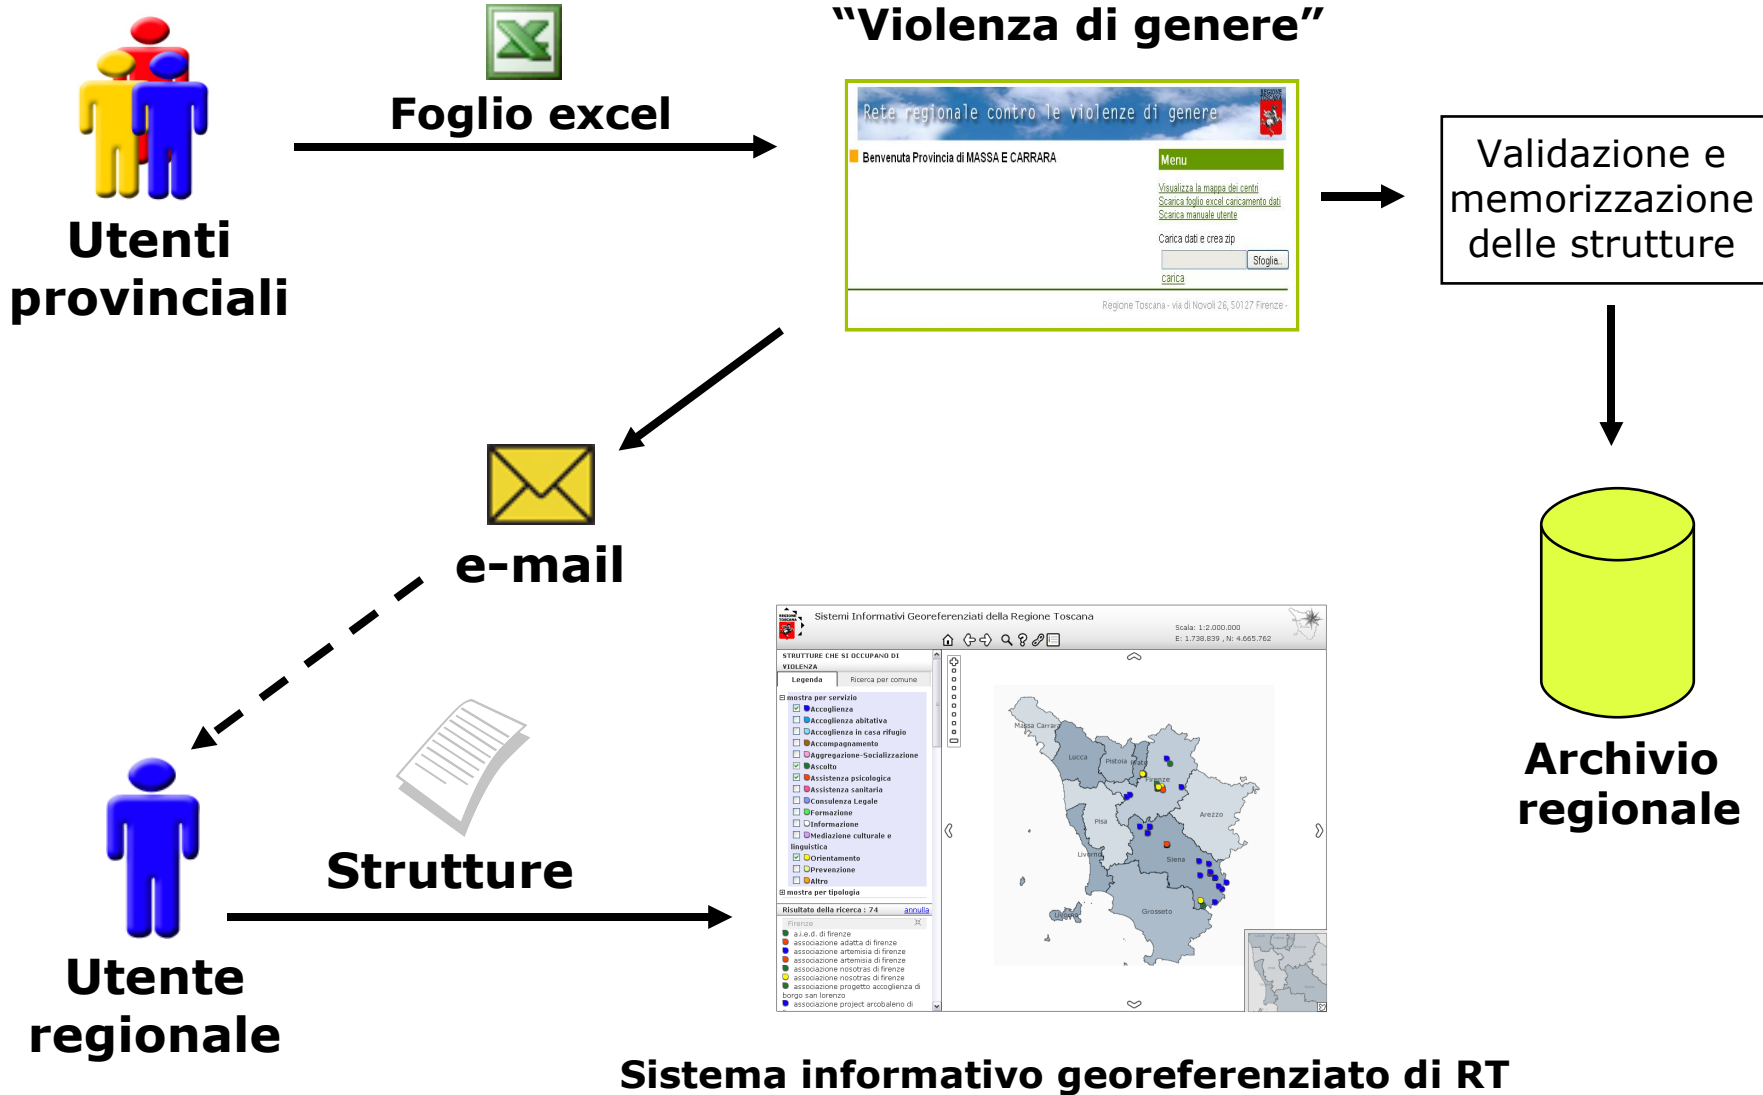

## § Menu Principale

Rete regionale contro le violenze di genere

REGIONE TOSCANA

Benvenuta Provincia di MASSA CARRARA

Menu

[Visualizza la mappa dei centri](#)  
[Scarica foglio excel caricamento dati](#)  
[Scarica manuale utente](#)

Carica dati e crea zip

Sfoggia...

[carica](#)

Regione Toscana - via di Novoli 26, 50127 Firenze -

Prima pagina dopo l'accesso all'applicativo con il profilo di "Provincia"

# Rete Regionale contro le violenze di genere

## § Funzionalità

Dalla prima schermata è possibile accedere a due funzionalità principali:

- Visualizzazione delle strutture contro la violenza di genere
- Caricamento ed elaborazione di file Excel con i dati delle strutture